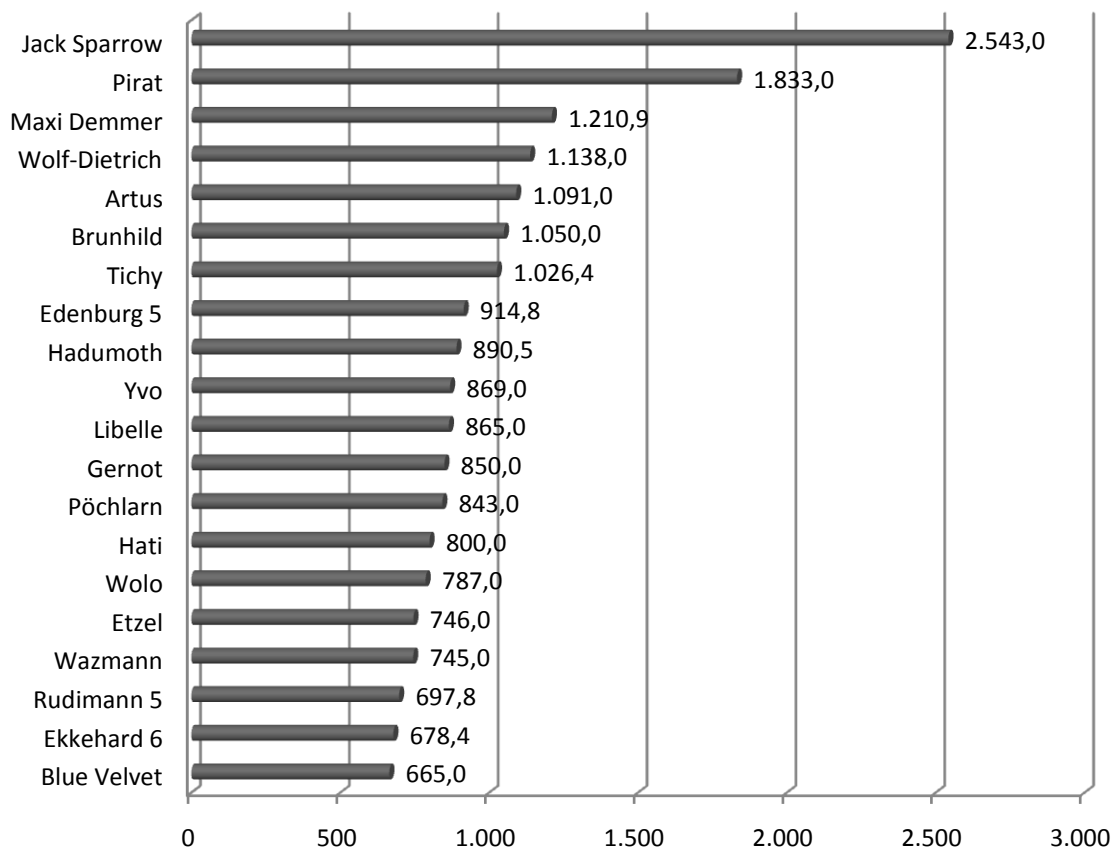

WRC Pirat

Kilometerstatistik 2008 - Zusammenfassung

Gesamtkilometer 2008

Kilometer Langenzersdorf (Mitglieder)

Kilometer Alte Donau (Mitglied)

USI, Gäste, Mitglieder

Gesamtwertung Top 20

Km/Ausfahrt Top 20

Frauen gesamt Top 20

Männer gesamt Top 20

Frauen AD Top 20

Männer AD Top 20

Frauen Langenzersdorf

Männer Langenzersdorf

Bootskilometer

Bootskilometer/Ausfahrt