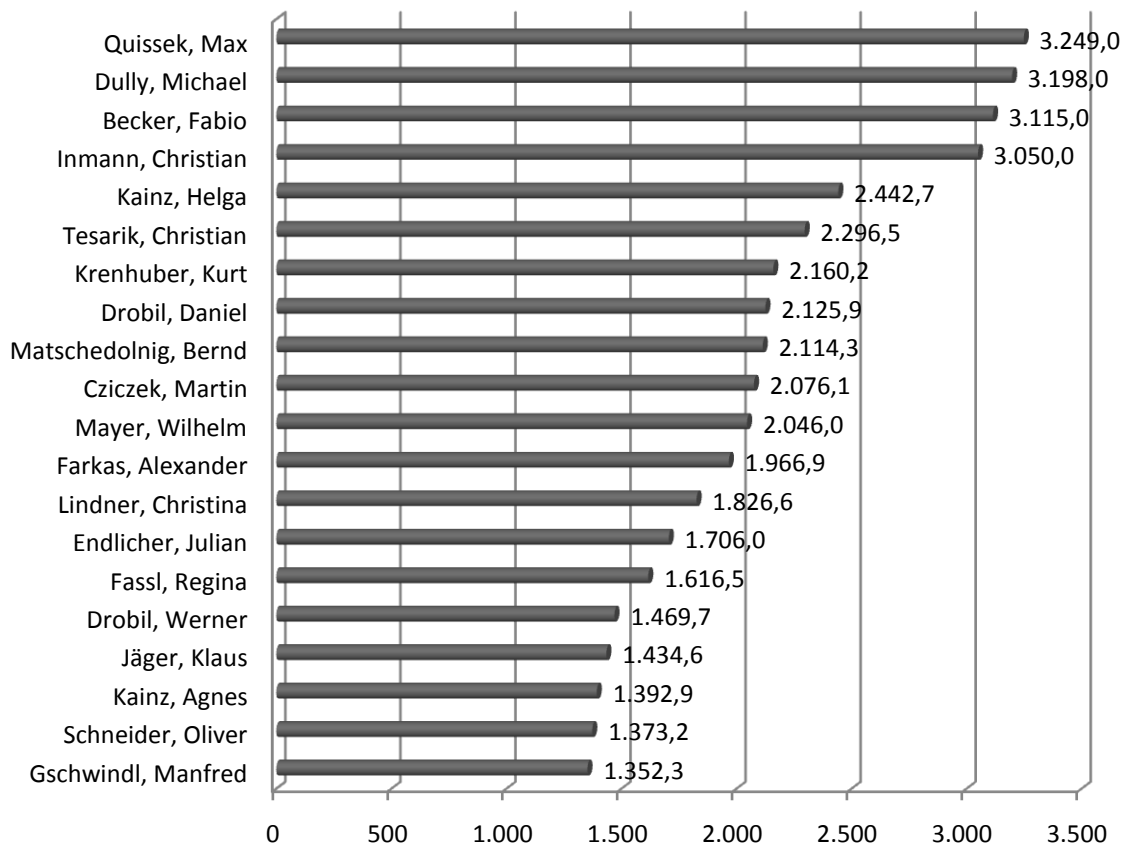

WRC Pirat

Kilometerstatistik 2008 - Zusammenfassung

Gesamtkilometer 2008

Kilometer Langenzersdorf (Mitglieder)

Kilometer Alte Donau (Mitglied)

USI, Gäste, Mitglieder

Gesamtwertung Top 20

Km/Ausfahrt Top 20

Frauen gesamt Top 20

Männer gesamt Top 20

Frauen AD Top 20

Männer AD Top 20

Frauen Langenzersdorf

Männer Langenzersdorf

Bootskilometer

Bootskilometer/Ausfahrt