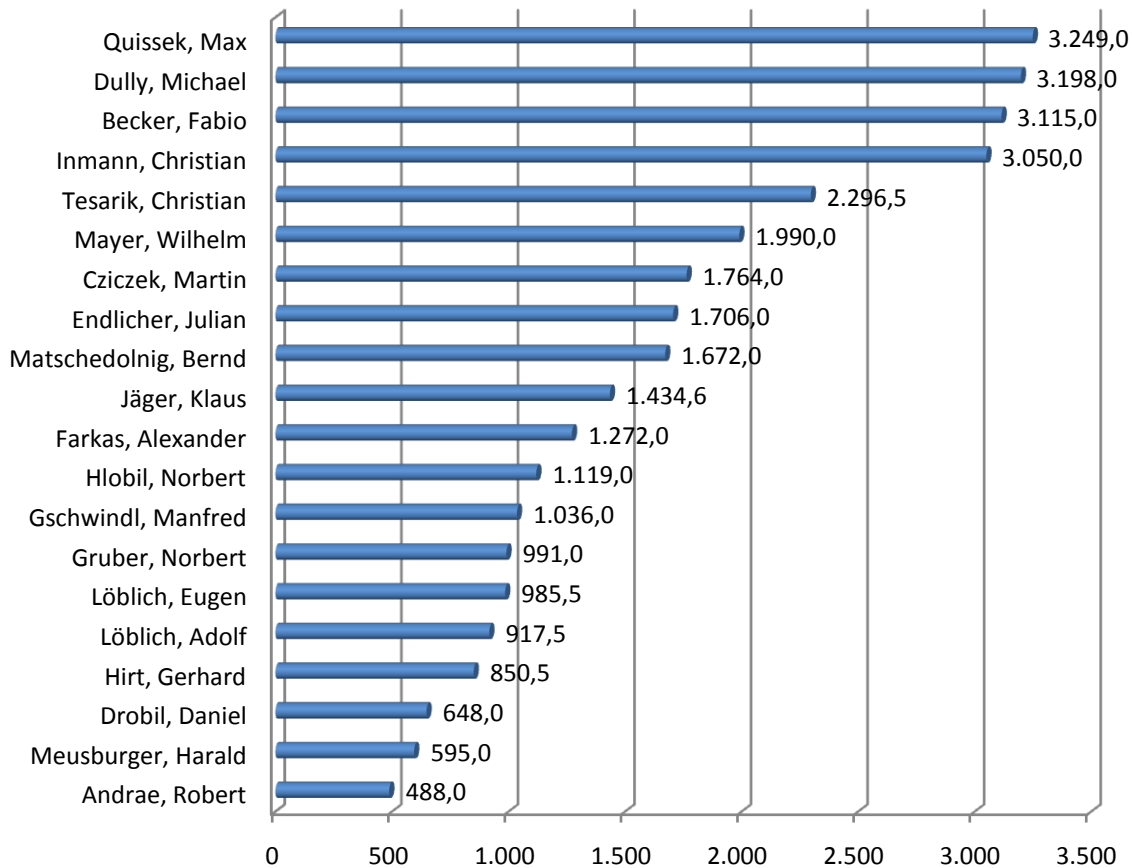

WRC Pirat

Kilometerstatistik 2008 - Zusammenfassung

Gesamtkilometer 2008

Kilometer Langenzersdorf (Mitglieder)

Kilometer Alte Donau (Mitglied)

USI, Gäste, Mitglieder

Gesamtwertung Top 20

Km/Ausfahrt Top 20

Frauen gesamt Top 20

Männer gesamt Top 20

Frauen AD Top 20

Männer AD Top 20

Frauen Langenzersdorf

Männer Langenzersdorf

Bootskilometer

Bootskilometer/Ausfahrt