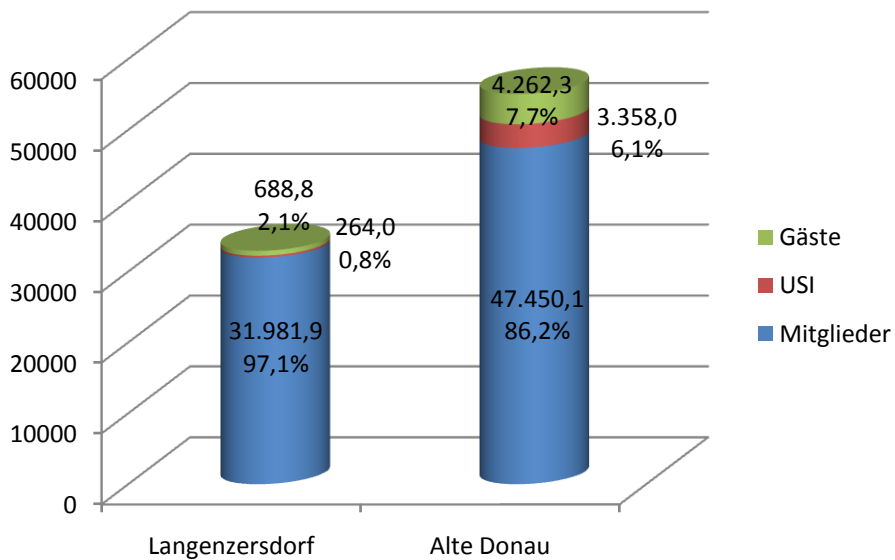

WRC Pirat

Kilometerstatistik 2008 - Zusammenfassung

Gesamtkilometer 2008

Kilometer Langenzersdorf (Mitglieder)

Kilometer Alte Donau (Mitglied)

USI, Gäste, Mitglieder

Gesamtwertung Top 20

Km/Ausfahrt Top 20

Frauen gesamt Top 20

Männer gesamt Top 20

Frauen AD Top 20

Männer AD Top 20

Frauen Langenzersdorf

Männer Langenzersdorf

Bootskilometer

Bootskilometer/Ausfahrt