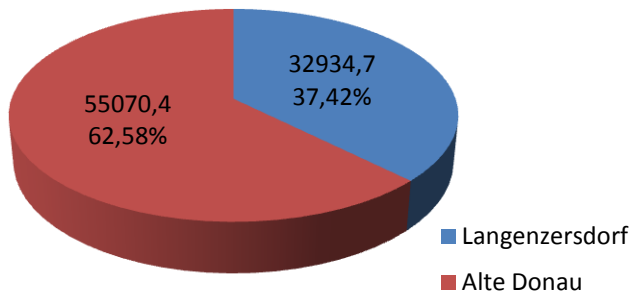

WRC Pirat

Kilometerstatistik 2008 - Zusammenfassung

Gesamtkilometer 2008

Kilometer Langenzersdorf (Mitglieder)

Kilometer Alte Donau (Mitglied)

USI, Gäste, Mitglieder

Gesamtwertung Top 20

Km/Ausfahrt Top 20

Frauen gesamt Top 20

Männer gesamt Top 20

Frauen AD Top 20

Männer AD Top 20

Frauen Langenzersdorf

Männer Langenzersdorf

Bootskilometer

Bootskilometer/Ausfahrt