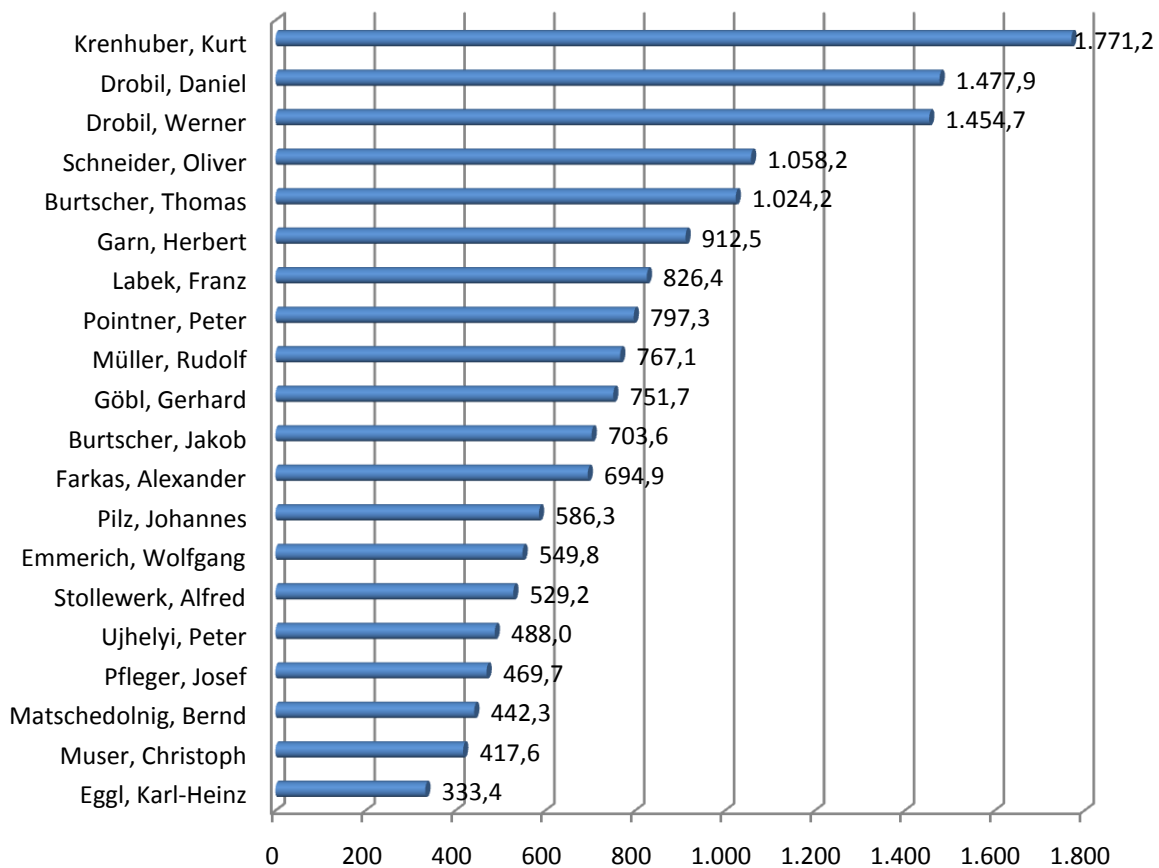

WRC Pirat

Kilometerstatistik 2008 - Zusammenfassung

Gesamtkilometer 2008

Kilometer Langenzersdorf (Mitglieder)

Kilometer Alte Donau (Mitglied)

USI, Gäste, Mitglieder

Gesamtwertung Top 20

Km/Ausfahrt Top 20

Frauen gesamt Top 20

Männer gesamt Top 20

Frauen AD Top 20

Männer AD Top 20

Frauen Langenzersdorf

Männer Langenzersdorf

Bootskilometer

Bootskilometer/Ausfahrt