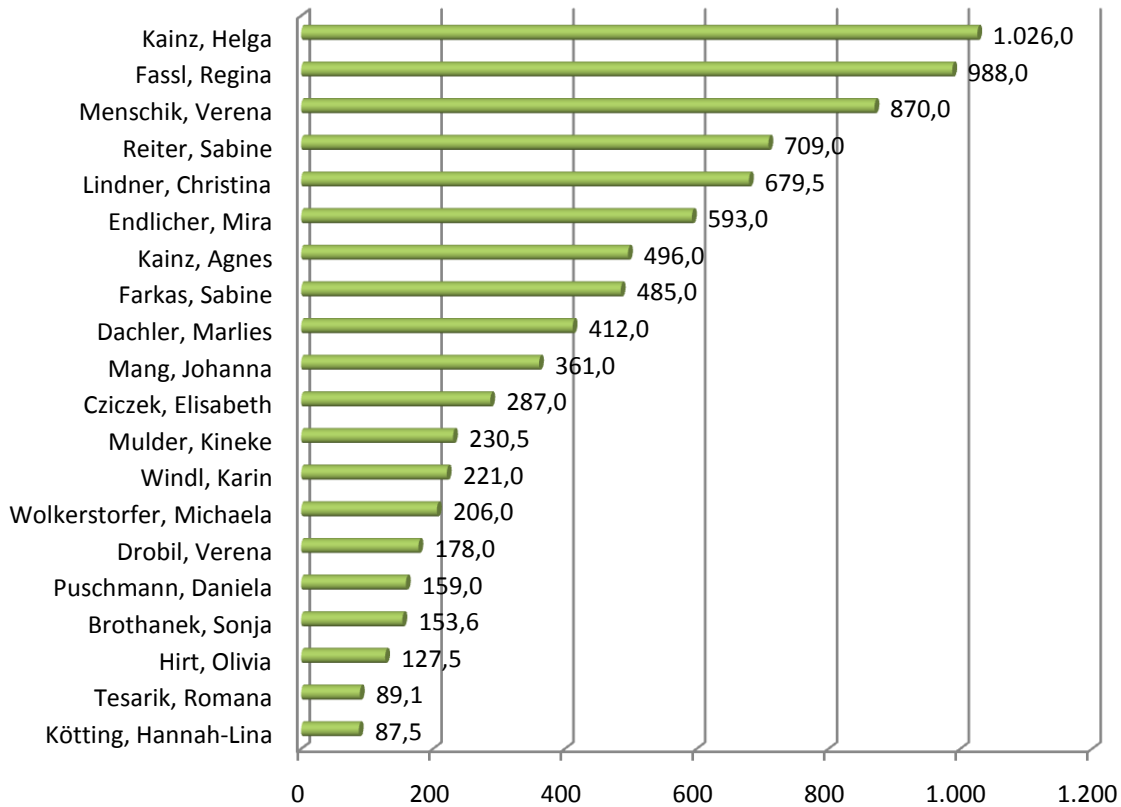

WRC Pirat

Kilometerstatistik 2008 - Zusammenfassung

Gesamtkilometer 2008

Kilometer Langenzersdorf (Mitglieder)

Kilometer Alte Donau (Mitglied)

USI, Gäste, Mitglieder

Gesamtwertung Top 20

Km/Ausfahrt Top 20

Frauen gesamt Top 20

Männer gesamt Top 20

Frauen AD Top 20

Männer AD Top 20

Frauen Langenzersdorf

Männer Langenzersdorf

Bootskilometer

Bootskilometer/Ausfahrt