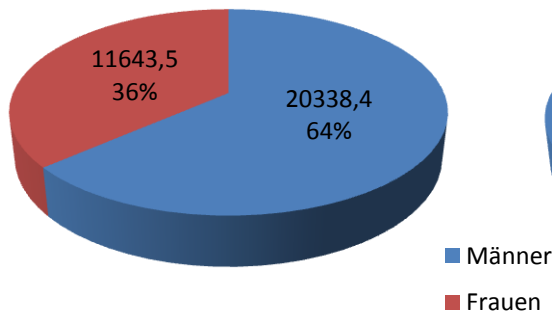

WRC Pirat

Kilometerstatistik 2008 - Zusammenfassung

Gesamtkilometer 2008

Kilometer Langenzersdorf (Mitglieder)

Kilometer Alte Donau (Mitglied)

USI, Gäste, Mitglieder

Gesamtwertung Top 20

Km/Ausfahrt Top 20

Frauen gesamt Top 20

Männer gesamt Top 20

Frauen AD Top 20

Männer AD Top 20

Frauen Langenzersdorf

Männer Langenzersdorf

Bootskilometer

Bootskilometer/Ausfahrt