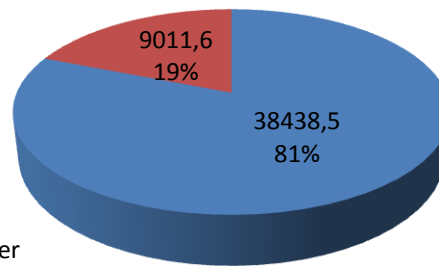

WRC Pirat

Kilometerstatistik 2008 - Zusammenfassung

Gesamtkilometer 2008

Kilometer Langenzersdorf (Mitglieder)

Kilometer Alte Donau (Mitglied)

USI, Gäste, Mitglieder

Gesamtwertung Top 20

Km/Ausfahrt Top 20

Frauen gesamt Top 20

Männer gesamt Top 20

Frauen AD Top 20

Männer AD Top 20

Frauen Langenzersdorf

Männer Langenzersdorf

Bootskilometer

Bootskilometer/Ausfahrt