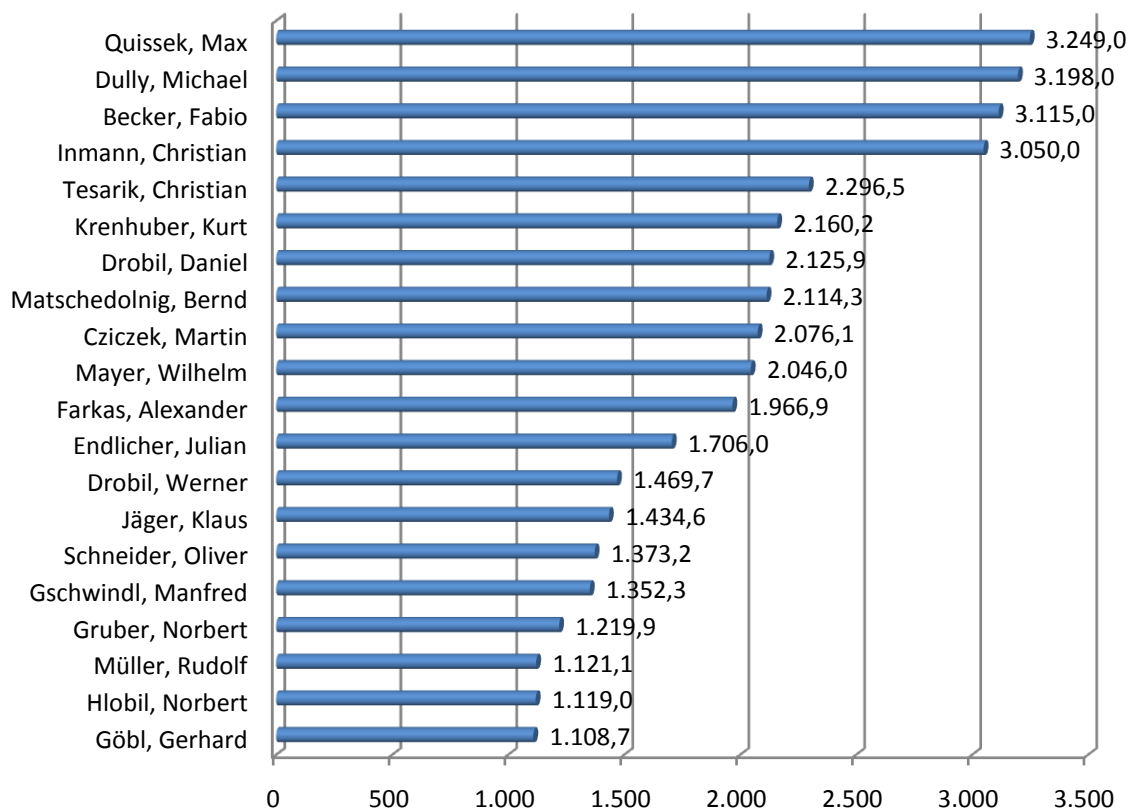

WRC Pirat

Kilometerstatistik 2008 - Zusammenfassung

Gesamtkilometer 2008

Kilometer Langenzersdorf (Mitglieder)

Kilometer Alte Donau (Mitglied)

USI, Gäste, Mitglieder

Gesamtwertung Top 20

Km/Ausfahrt Top 20

Frauen gesamt Top 20

Männer gesamt Top 20

Frauen AD Top 20

Männer AD Top 20

Frauen Langenzersdorf

Männer Langenzersdorf

Bootskilometer

Bootskilometer/Ausfahrt