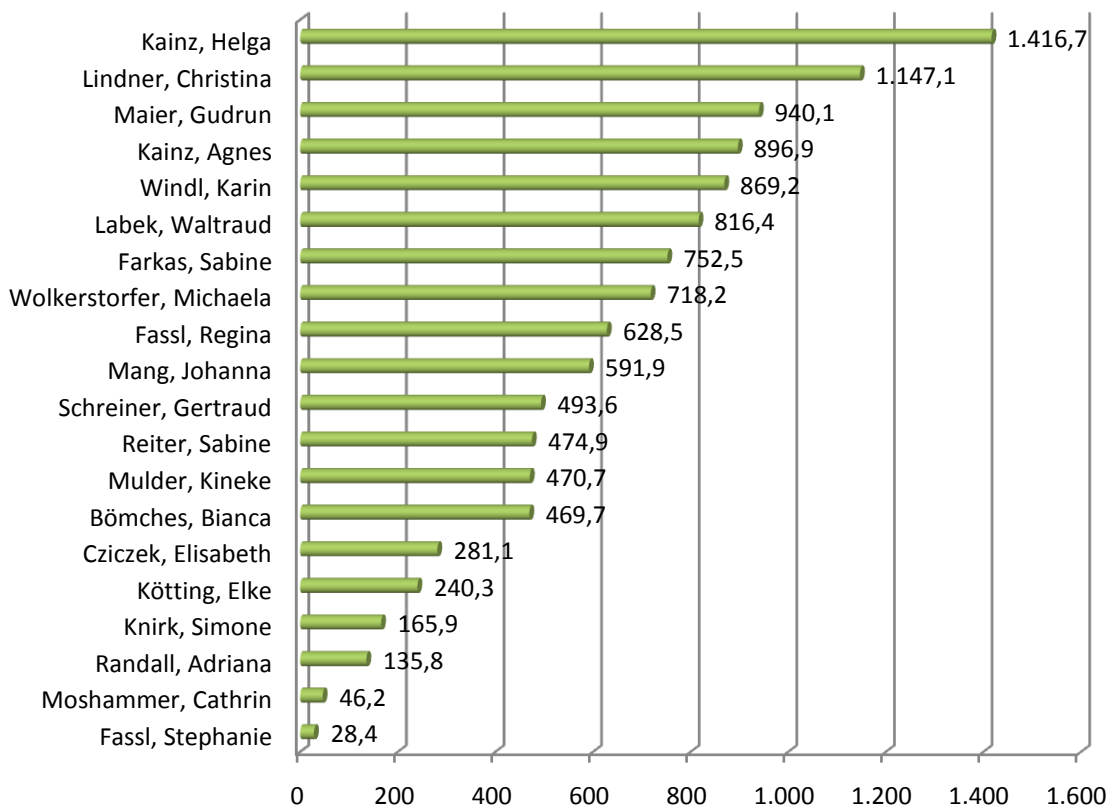

WRC Pirat

Kilometerstatistik 2008 - Zusammenfassung

Gesamtkilometer 2008

Kilometer Langenzersdorf (Mitglieder)

Kilometer Alte Donau (Mitglied)

USI, Gäste, Mitglieder

Gesamtwertung Top 20

Km/Ausfahrt Top 20

Frauen gesamt Top 20

Männer gesamt Top 20

Frauen AD Top 20

Männer AD Top 20

Frauen Langenzersdorf

Männer Langenzersdorf

Bootskilometer

Bootskilometer/Ausfahrt