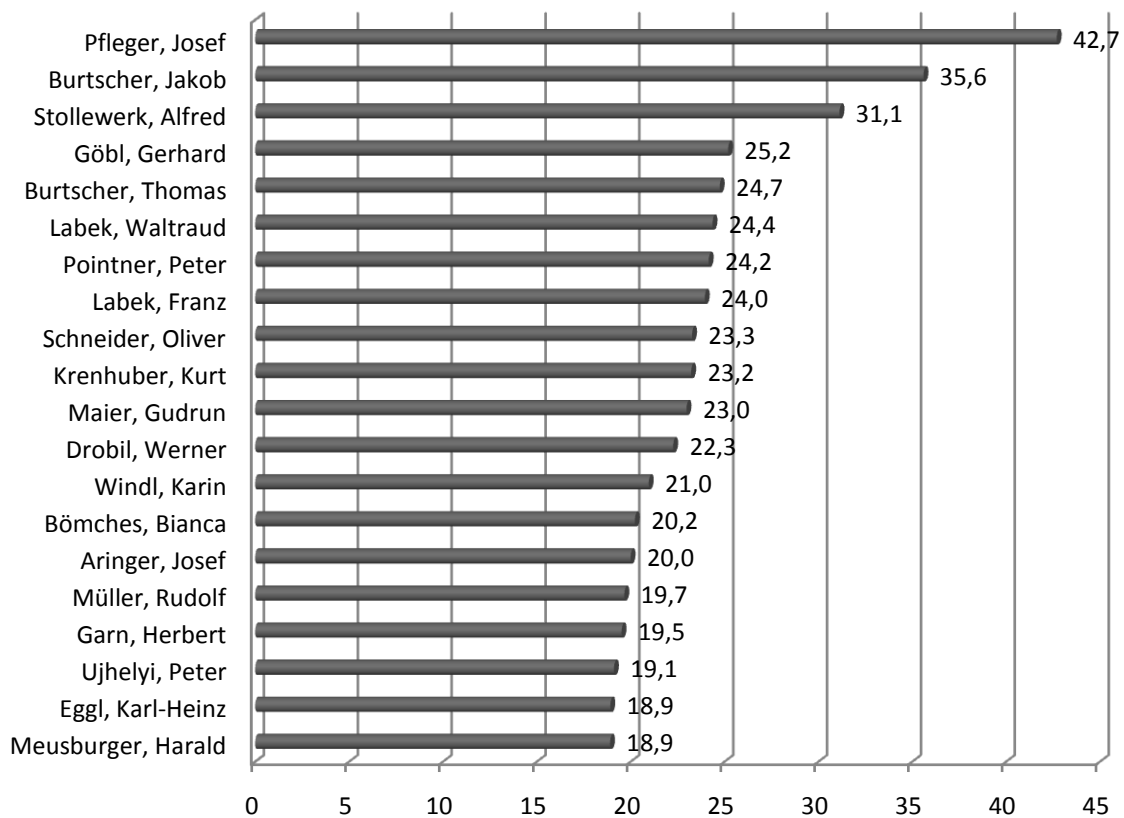

WRC Pirat

Kilometerstatistik 2008 - Zusammenfassung

Gesamtkilometer 2008

Kilometer Langenzersdorf (Mitglieder)

Kilometer Alte Donau (Mitglied)

USI, Gäste, Mitglieder

Gesamtwertung Top 20

Km/Ausfahrt Top 20

Frauen gesamt Top 20

Männer gesamt Top 20

Frauen AD Top 20

Männer AD Top 20

Frauen Langenzersdorf

Männer Langenzersdorf

Bootskilometer

Bootskilometer/Ausfahrt