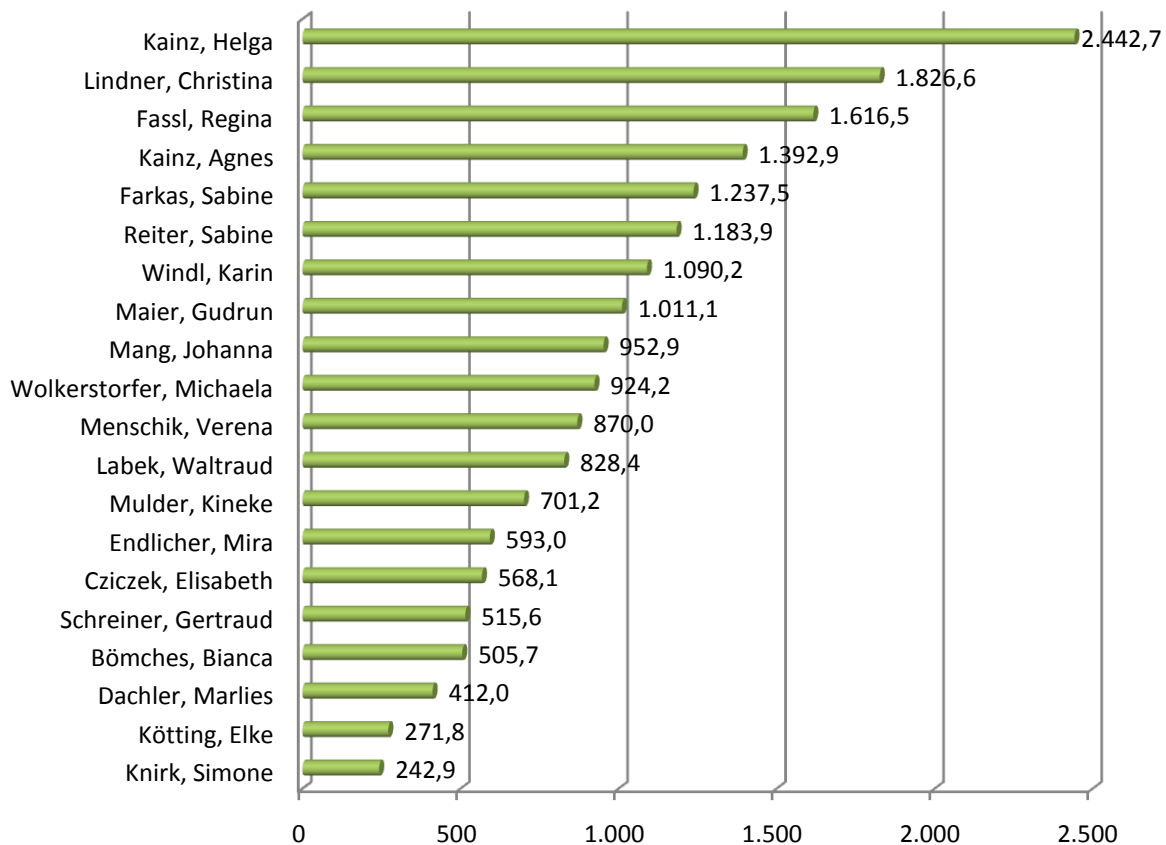

WRC Pirat

Kilometerstatistik 2008 - Zusammenfassung

Gesamtkilometer 2008

Kilometer Langenzersdorf (Mitglieder)

Kilometer Alte Donau (Mitglied)

USI, Gäste, Mitglieder

Gesamtwertung Top 20

Km/Ausfahrt Top 20

Frauen gesamt Top 20

Männer gesamt Top 20

Frauen AD Top 20

Männer AD Top 20

Frauen Langenzersdorf

Männer Langenzersdorf

Bootskilometer

Bootskilometer/Ausfahrt